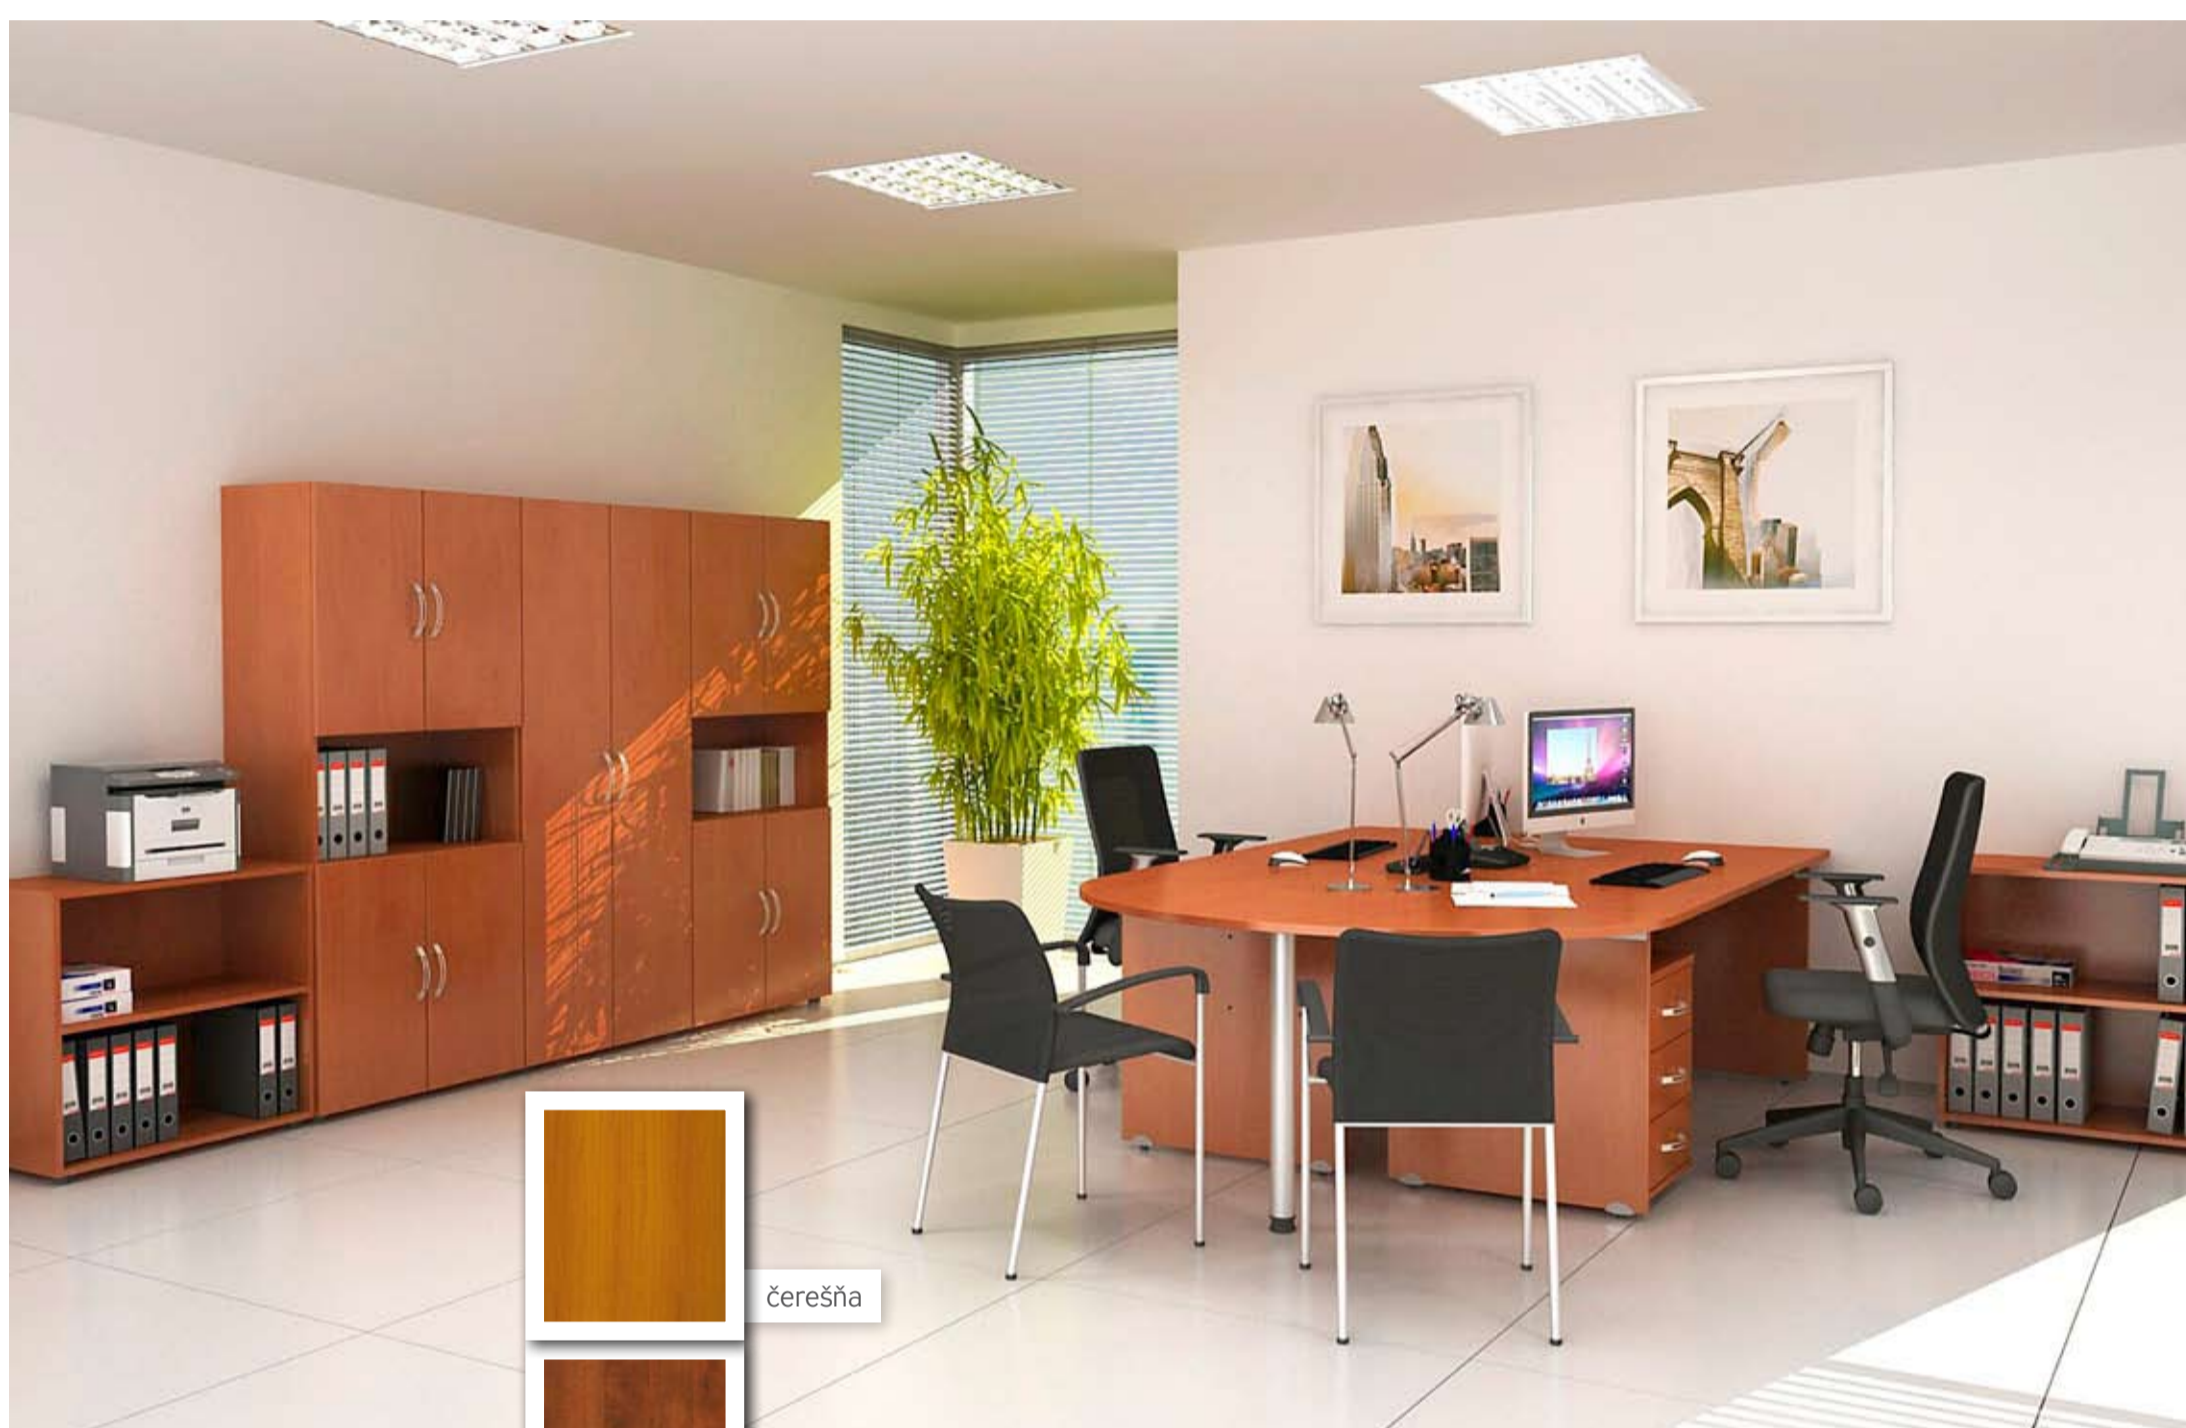

NEXWEL SPAR

Nexwel je našou odpoveďou na súčasné potreby trhu: podarilo sa nám skĺbiť výhodnú cenu s kvalitou, na akú ste zvyknutí pri iných značkách v portfóliu OFFICE PRO. Ako? **1** Po prvé, Nexwel je navrhnutý a vyrobený v Českej republike. Skúsený veľkovýrobca a minimalizácia logistických nákladov – to sú hlavné zložky receptu na kvalitný a cenovo dostupný nábytok. **2** Po druhé, Nexwel vyrábame v troch najobľúbenejších farbách – buk, calvados a čerešňa – s veľkým počtom zariadených prvkov. Tým je zaručené, že si naozaj vyberiete. **3** A po tretie, nábytok Nexwel sa vyrába vo veľkom. A to prináša ďalšie úspory. Ucelený rad tejto českej značky obsahuje všetko, čo potrebujete k základnému vybaveniu kancelárie: stoly, skrine, kontajnery a stoličky.

POSÚDTE SAMI:

Stoly vyrábame v hĺbke 80 a 60 cm. Skrine majú pohľadový chrbát, takže okrem problémov s úložným priestorom za vás vyrieši aj otázku členenia kancelárie s prepážkami. Odolné plastové hrany ABS hrúbky 2 mm používame ako pri stoloch, tak aj pri namáhaných častiach skrií a kontajnerov. Nábytok NEXWEL má dvojročnú záručnú lehotu.

MONTÁŽ

Rad NEXWEL Spar sa montuje veľmi ľahko. Jednotlivé prvky je možné zložiť do zostáv jednoduchým spojovacím systémom. Ten je vždy súčasťou daného prvku. Ku každému prvku je priložený prehľadný návod k montáži.

Cenník je platný od 1. 10. 2011.