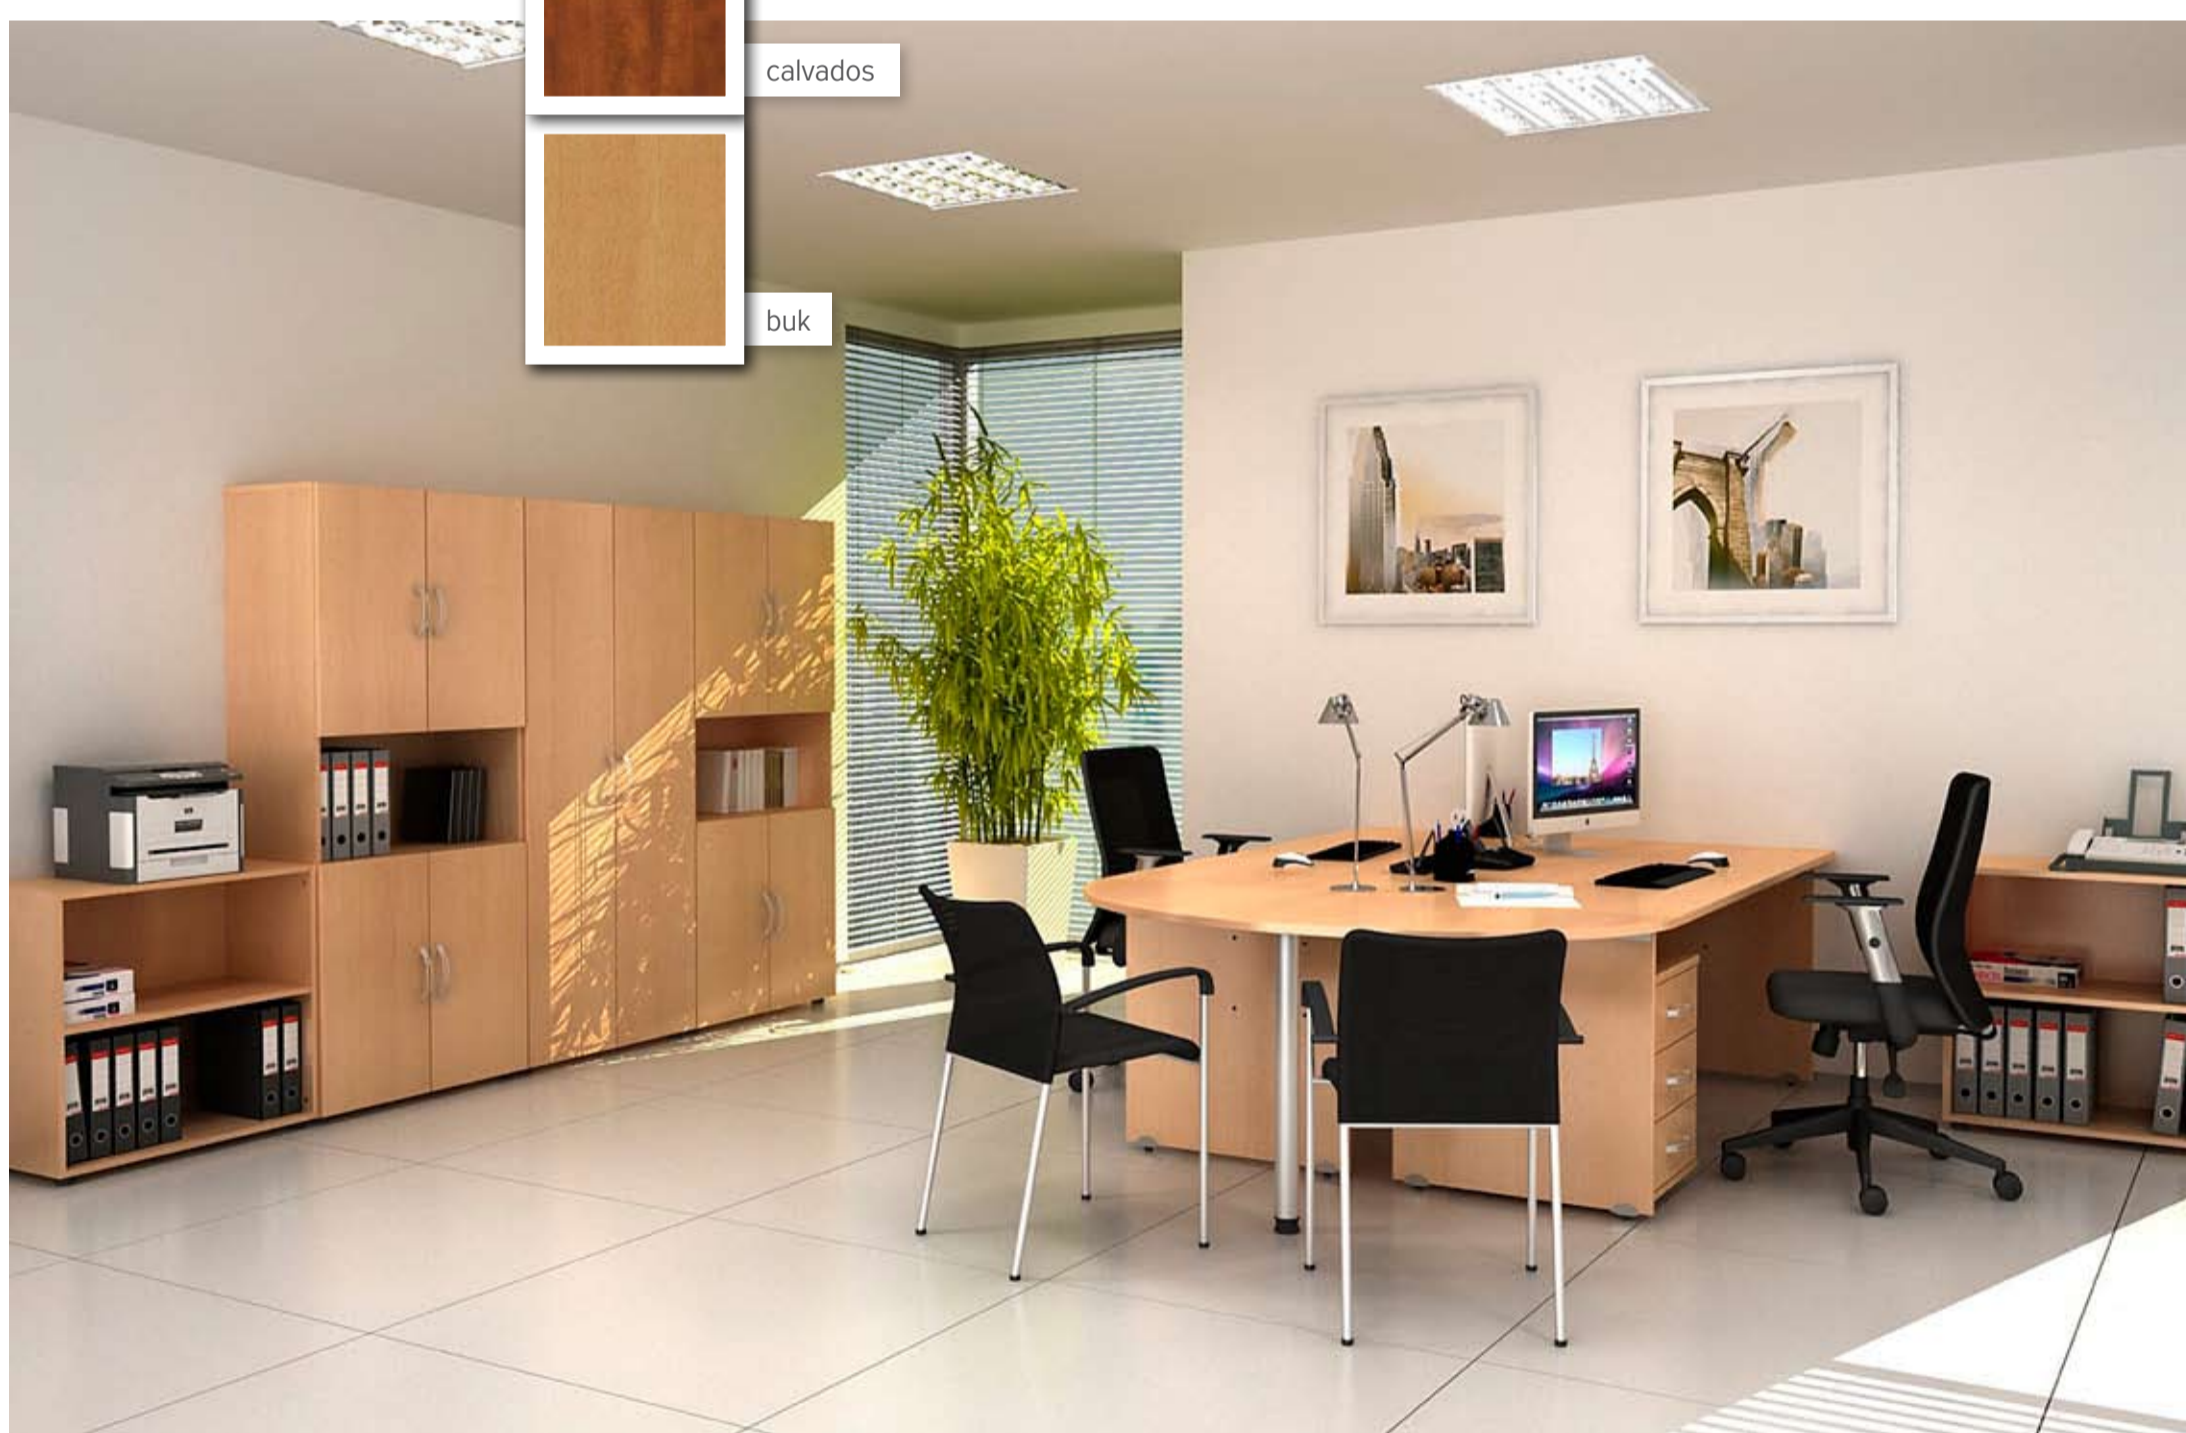

NEXWEL SPAR

Nexwel je našou odpoveďou na súčasné potreby trhu: podarilo sa nám skĺbiť výhodnú cenu s kvalitou, na akú ste zvyknutí pri iných značkách v portfóliu OFFICE PRO. Ako? **1** Po prvé, Nexwel je navrhnutý a vyrobený v Českej republike. Skúsený veľkovýrobca a minimalizácia logistických nákladov – to sú hlavné zložky receptu na kvalitný a cenovo dostupný nábytok. **2** Po druhé, Nexwel vyrábame v troch najobľúbenejších farbách – buk, calvados a čerešňa – s veľkým počtom zariadených prvkov. Tým je zaručené, že si naozaj vyberiete. **3** A po tretie, nábytok Nexwel sa vyrába vo veľkom. A to prináša ďalšie úspory. Ucelený rad tejto českej značky obsahuje všetko, čo potrebujete k základnému vybaveniu kancelárie: stoly, skrine, kontajnery a stoličky.

POSÚDTE SAMI:

Stoly vyrábame v hĺbke 80 a 60 cm. Skrine majú pohľadový chrbát, takže okrem problémov s úložným priestorom za vás vyrieši aj otázku členenia kancelárie s prepážkami. Odolné plastové hrany ABS hrúbky 2 mm používame ako pri stoloch, tak aj pri namáhaných častiach skrií a kontajnerov. Nábytok NEXWEL má dvojročnú záručnú lehotu.

MONTÁŽ

Rad NEXWEL Spar sa montuje veľmi ľahko. Jednotlivé prvky je možné zložiť do zostáv jednoduchým spojovacím systémom. Ten je vždy súčasťou daného prvku. Ku každému prvku je priložený prehľadný návod k montáži.

Cenník je platný od 1. 10. 2011.